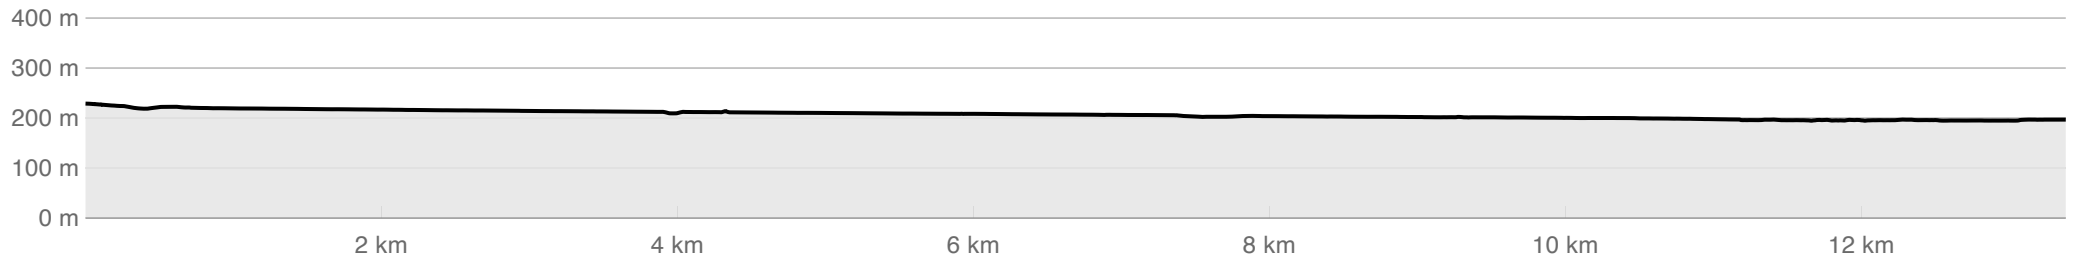

1000 m
 Massstab 1:50'000
 Geodaten © swisstopo

Giubiasco-Magadino | 18.11.2025 | Tour

→ 13.3 km ↗ 27 m ↘ 59 m ⌚ 03 h 10 min ⚓ 229 m ⚓ 195 m