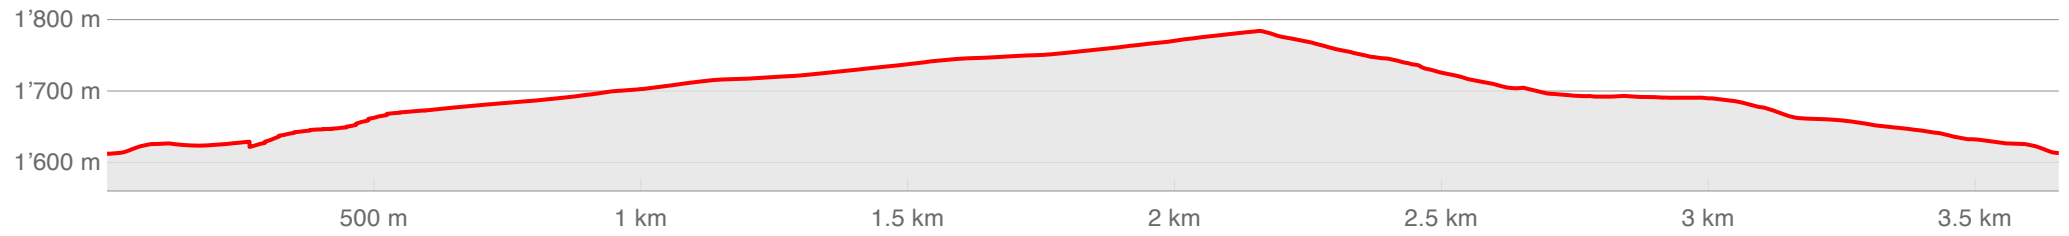

Geodaten © swisstopo
 200 m
 Massstab 1:10'000

San Be, Schneeschuhwanderung Ponte Nev | 22.9.2025 | Tour

→ 3.7 km ↗ 185 m ↘ 184 m ⌚ 01h 22 min 🏔️ 1'784 m 📉 1'612 m