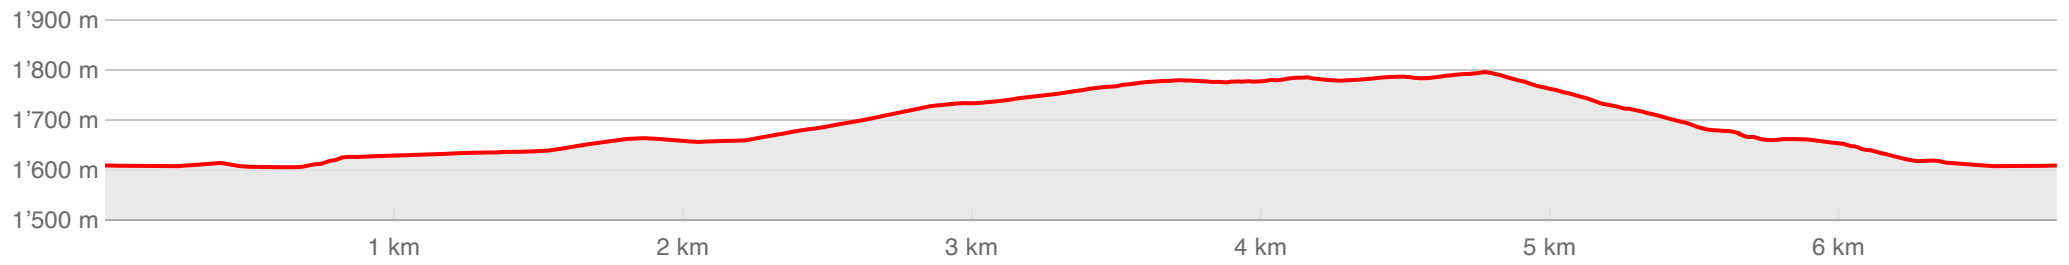

**San Bernardino, Winterwanderung** | 22.9.2025 | Tour

→ 6.8 km

↗ 227 m

↘ 227 m

🕒 02 h 19 min

📈 1'796 m

📉 1'606 m