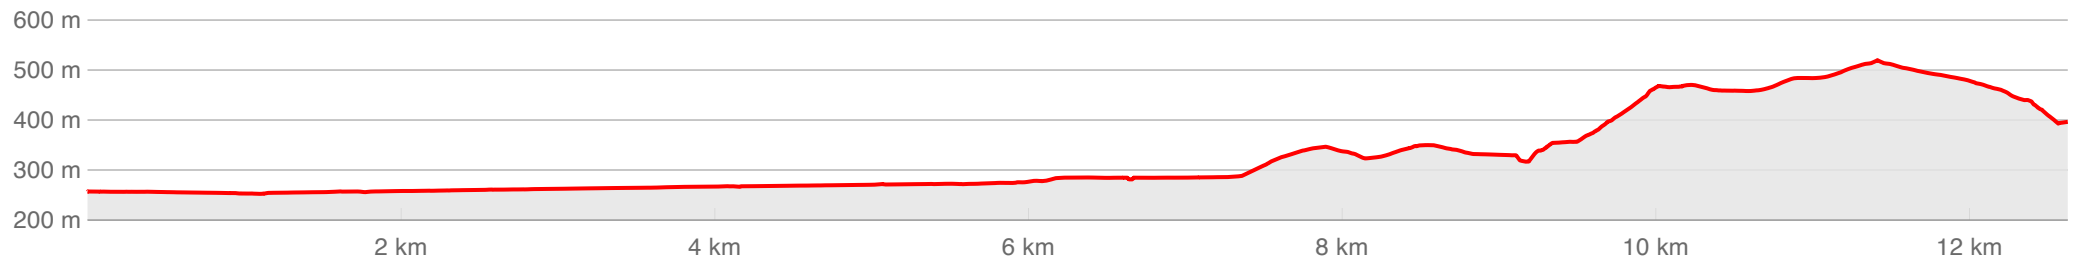

Massstab 1:25'000 | 500 m | Geodaten © swisstopo

Partner
SchweizMobil:

Chrischona | 30.10.2025 | Tour

→ 12.6 km

↗ 358 m

↘ 219 m

🕒 03 h 29 min

🧭 520 m

📉 252 m