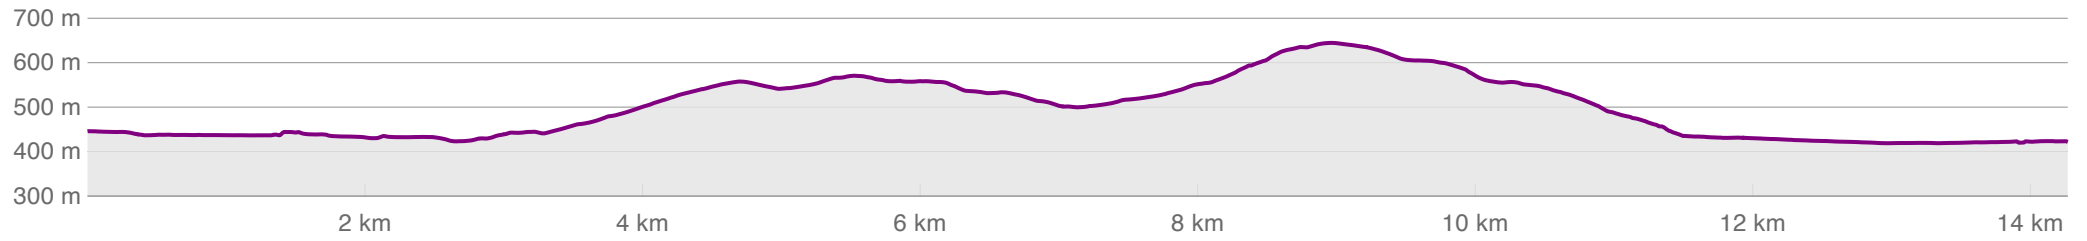

Massstab 1:50'000 | 1000 m | Geodaten © swisstopo

Partner  
SchweizMobil:

**Seon-Wohlen** | 3.1.2026 | Tour

→ 14.2 km   ↗ 353 m   ↘ 377 m   ⌚ 03 h 42 min   🏔️ 645 m   📉 419 m