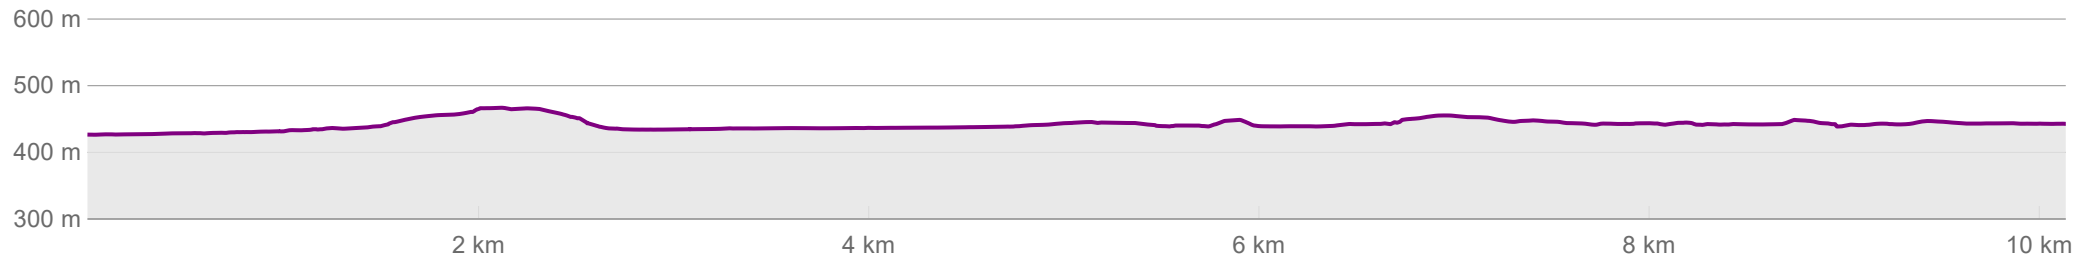

1000 m
Massstab 1:50'000 | Geodaten © swisstopo

Partner
SchweizMobil:

Am Rand von Zürich | 8.1.2026 | Tour

→ 10.1 km ↗ 118 m ↘ 102 m ⌚ 02 h 29 min 📏 465 m 📏 425 m