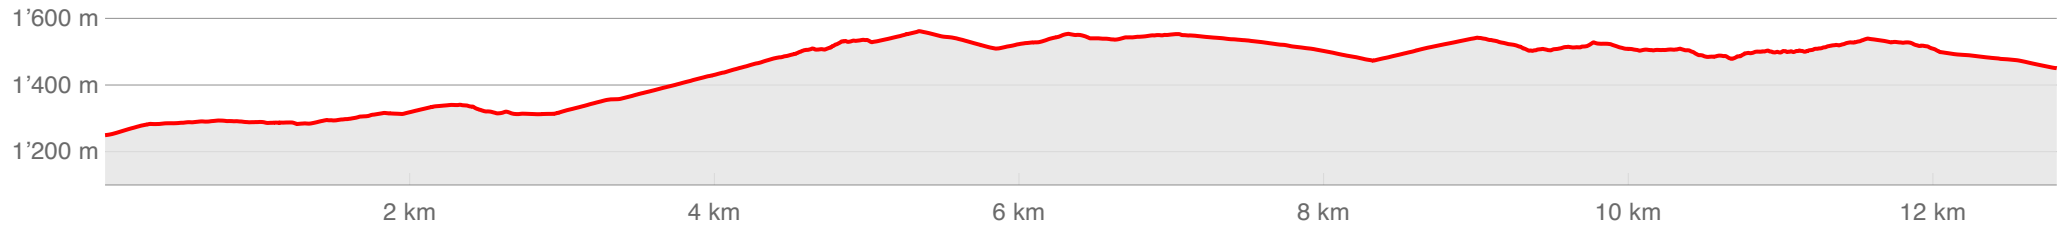

1000 m | Geodaten © swisstopo | Massstab 1:50'000

Vella Vrin | 4.11.2025 | Tour

→ 12.8 km ↗ 653 m ↘ 452 m ⌚ 04 h 44 min 🏔️ 1'562 m 📉 1'250 m