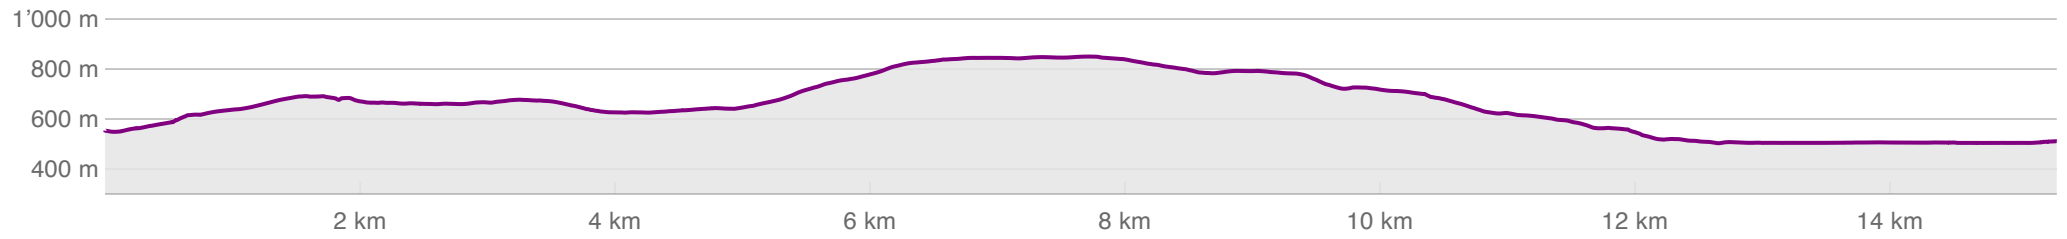

Partner  
SchweizMobil:

Werthenstein Sempach | 5.1.2026 | Tour

→ 15.3 km   ↗ 453 m   ↘ 494 m   ⌚ 04 h 09 min   📶 850 m   📶 503 m