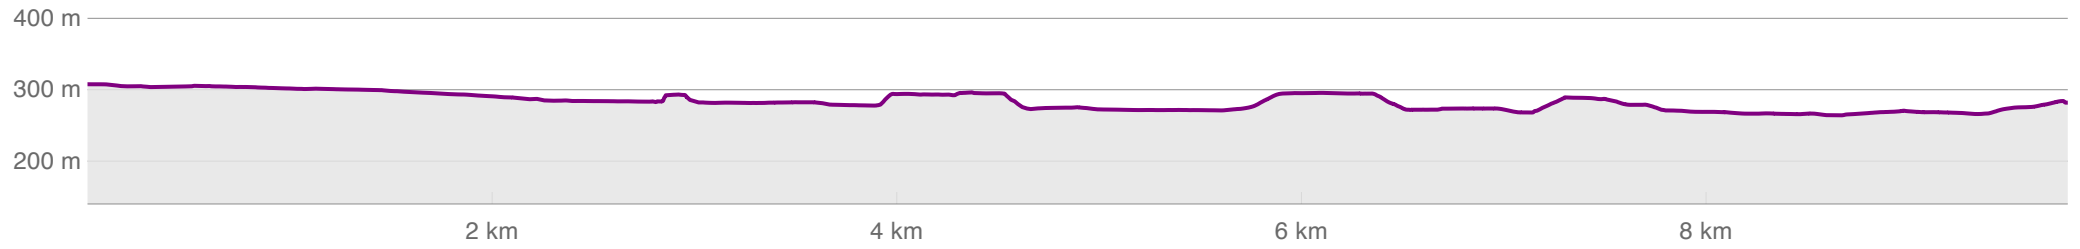

Geodaten © swisstopo
 500 m
 Massstab 1:25'000

Partner
SchweizMobil:

 Schweizerische Eidgenossenschaft
 Confédération suisse
 Confederazione Svizzera
 Confederaziun svizra

 **switzerland**

Möhlin - Rheinfelden | 27.2.2026 | Tour

→ 9.8 km ↗ 117 m ↘ 143 m ⌚ 02 h 27 min 🏔️ 308 m 📉 264 m