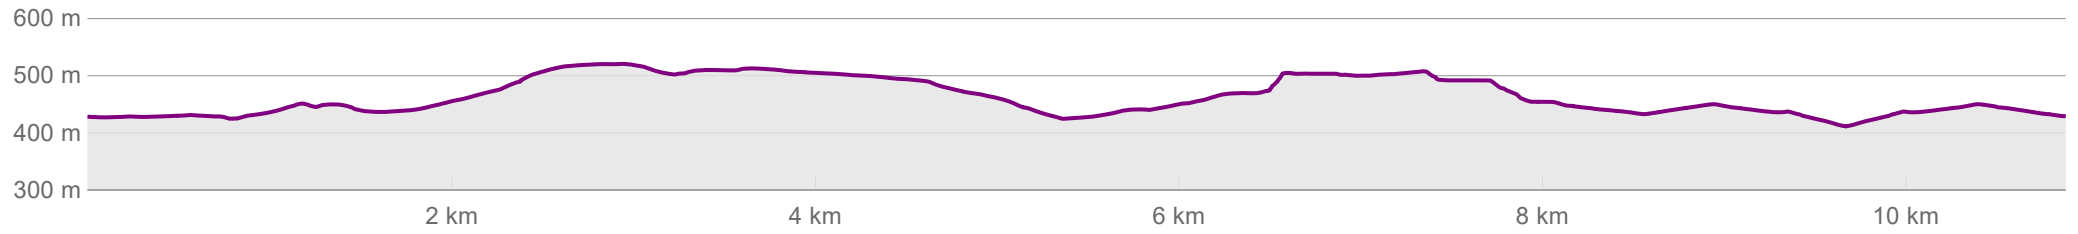

Partner
SchweizMobil:

Neunkirch-Osterfingen | 13.1.2026 | Tour

→ 10.9 km ↗ 283 m ↘ 282 m ⌚ 02 h 51 min 📏 519 m 📏 409 m