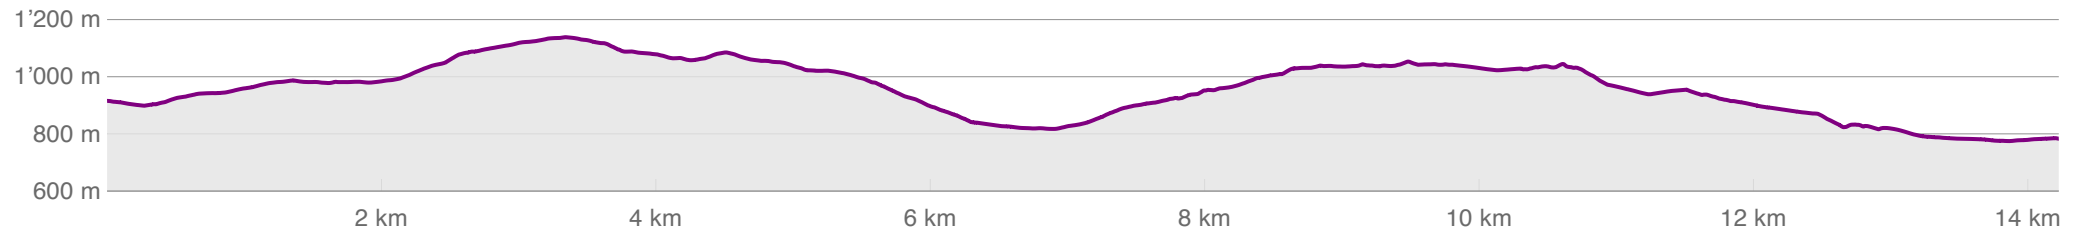

Geodaten © swisstopo  
2 km  
Massstab 1:100'000

Trogen Appenzell | 8.1.2026 | Tour

→ 14.2 km   ↗ 618 m   ↘ 751 m   ⌚ 04 h 17 min   📏 1'138 m   📏 775 m