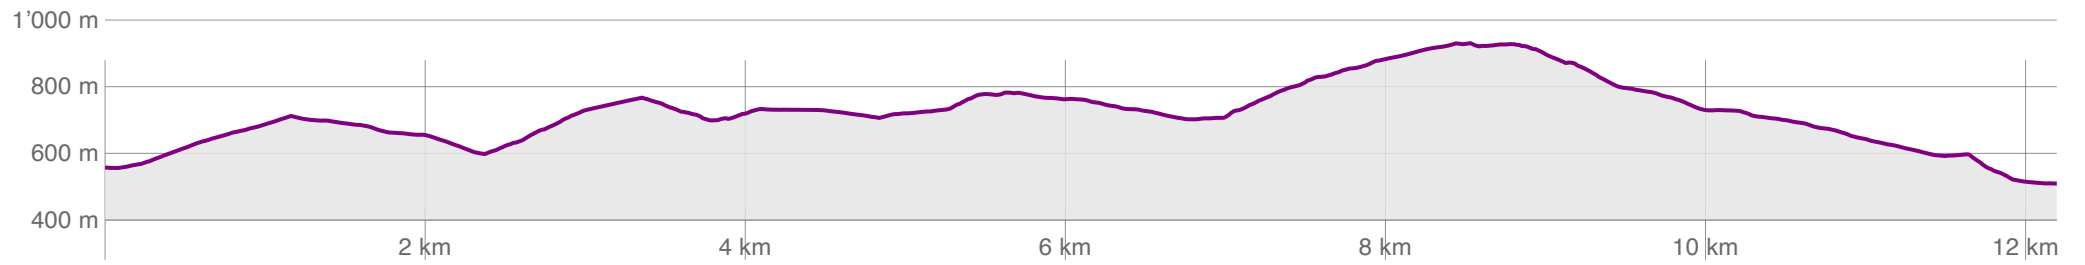

Geodaten © swisstopo  
 1000 m  
 Massstab 1:50'000

**Obere Wengi** | 11.4.2026 | Tour

→ 12.2 km   ↗ 691 m   ↘ 740 m   ⌚ 04 h 01 min   📏 931 m   📏 509 m