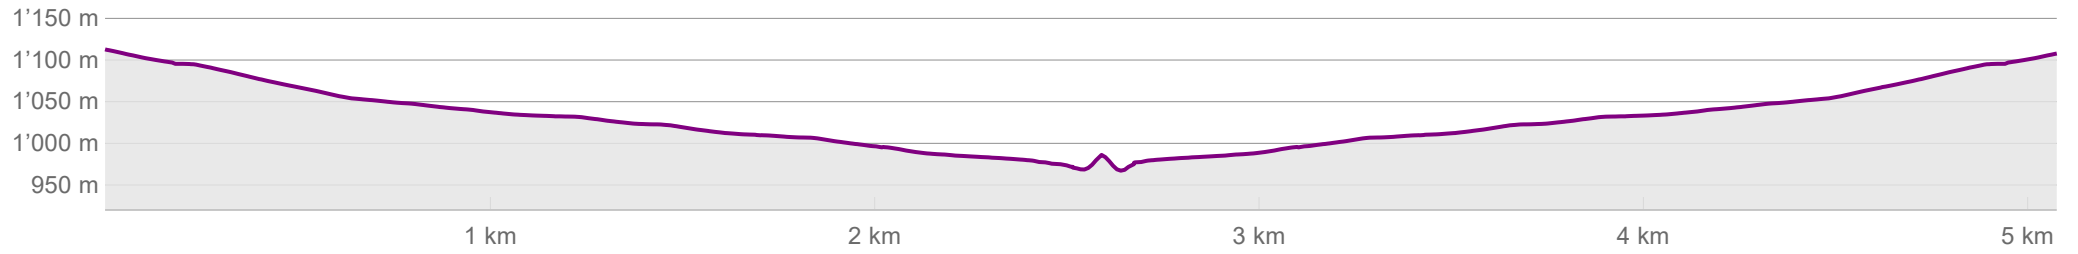

Geodaten © swisstopo  
 200 m  
 Massstab 1:10'000

**Quelle Bagni di Craveggia** | 19.3.2026 | Tour

→ 5.1 km   ↗ 156 m   ↘ 163 m   ⌚ 01 h 22 min   📏 1'112 m   📏 966 m