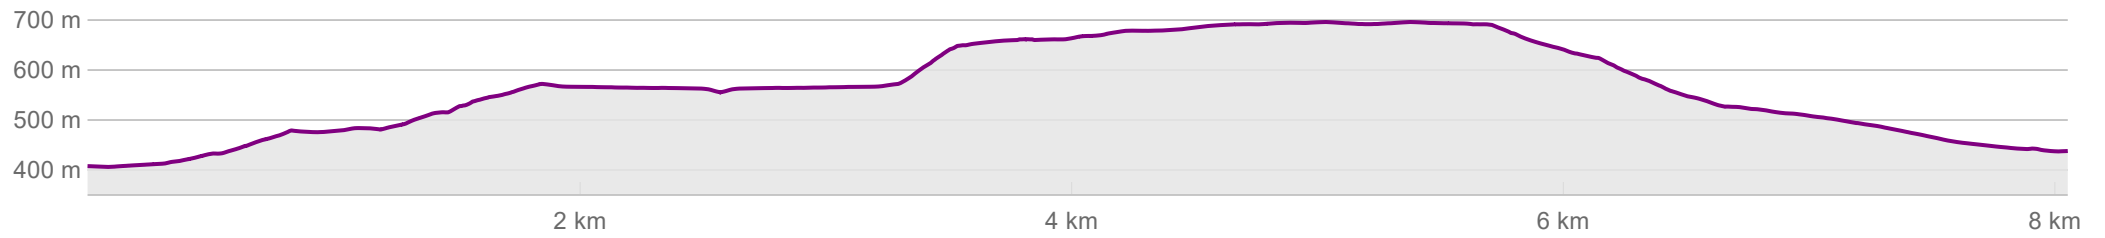

Geodaten © swisstopo
 500 m
 Massstab 1:20'000

Quelle Martinsbrunnen | 16.3.2026 | Tour

→ 8 km ↗ 326 m ↘ 296 m ⌚ 02 h 23 min 📏 694 m 📏 404 m