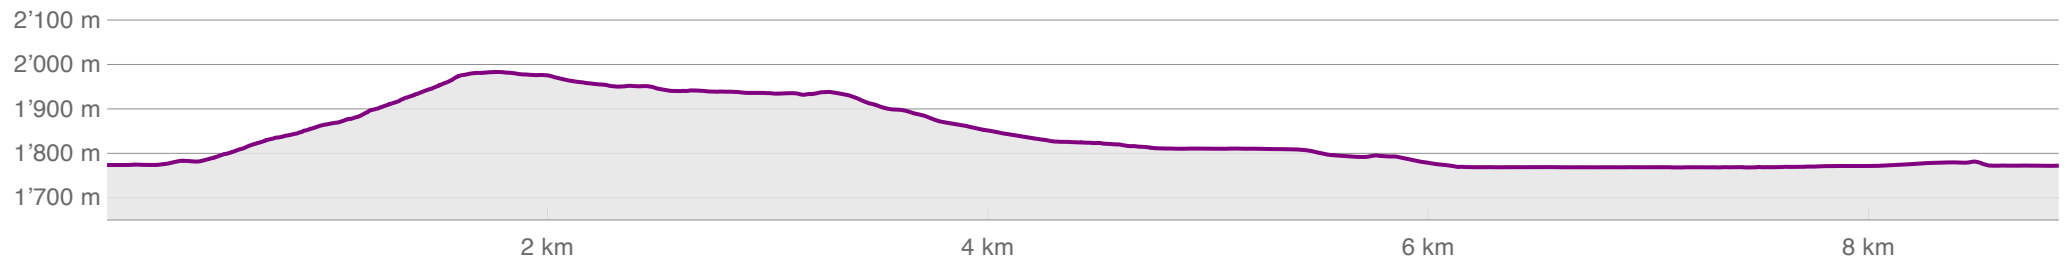

Geodaten © swisstopo
 500 m
 Massstab 1:20'000

Quelle Mauritiusquelle | 16.3.2026 | Tour

→ 8.8 km ↗ 252 m ↘ 253 m ⌚ 02 h 25 min ⚓ 1'983 m ⚓ 1'768 m