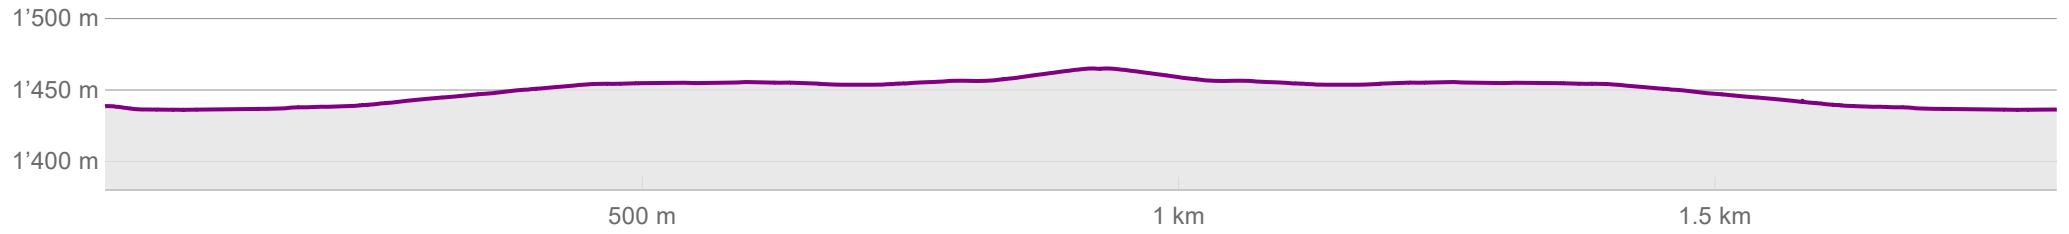

Quelle Rigi-Kaltbad-Quelle | 17.3.2026 | Tour

→ 1.8 km ↗ 36 m ↘ 38 m ⌚ 00 h 28 min 📏 1'464 m 📏 1'435 m