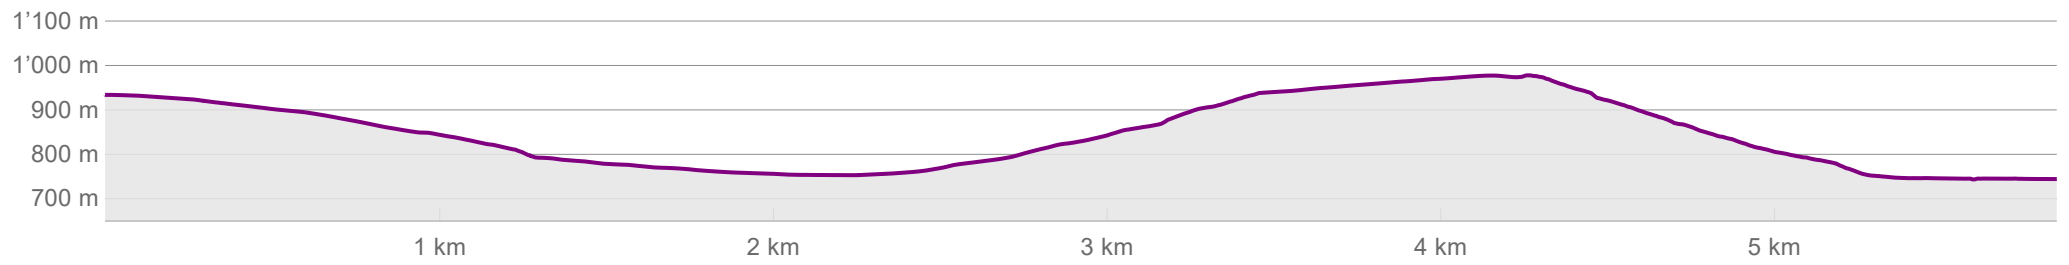

Quelle Source de l'Areuse | 19.3.2026 | Tour

→ 5.8 km   ↗ 232 m   ↘ 421 m   ⌚ 01 h 50 min   📍 976 m   📍 741 m