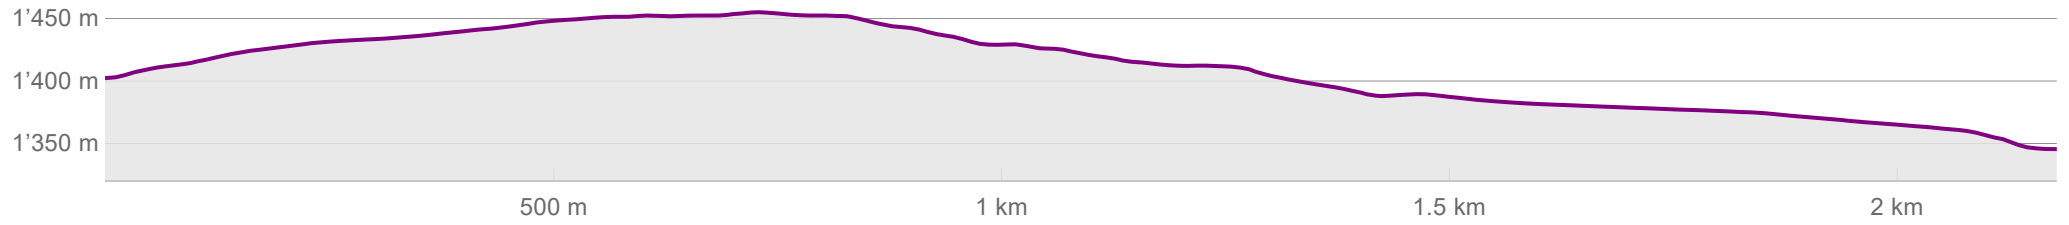

Quelle Thermalquellen-Weg Leukerbad | 19.3.2026 | Tour

→ 2.2 km ↗ 56 m ↘ 112 m ⌚ - 🏔️ 1'454 m 📉 1'345 m