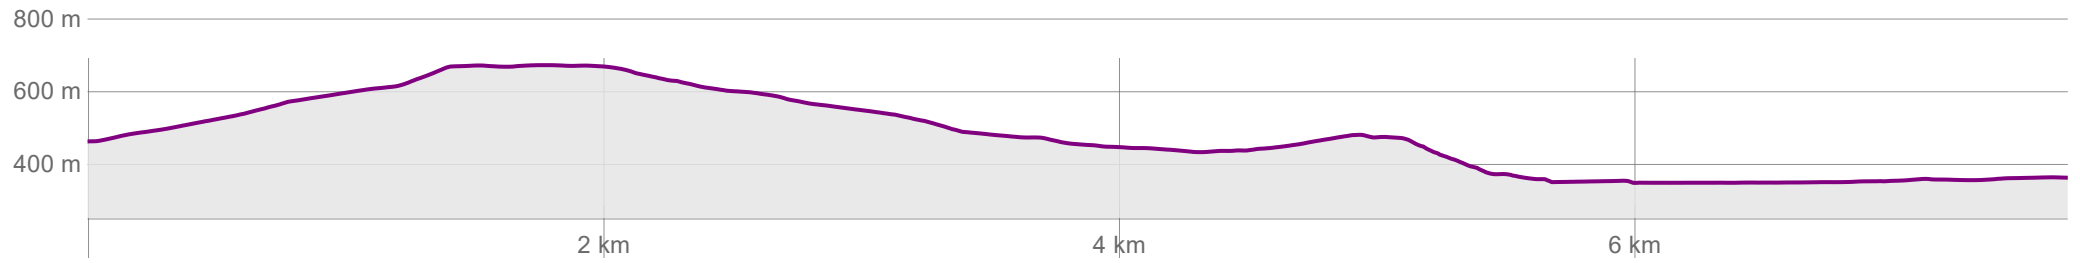

Geodaten © swisstopo  
 500 m  
 Massstab 1:20'000

Teufen-Flaach | 28.4.2026 | Tour

→ 7.7 km   ↗ 289 m   ↘ 389 m   ⌚ -   ⚓ 670 m   ⚓ 347 m