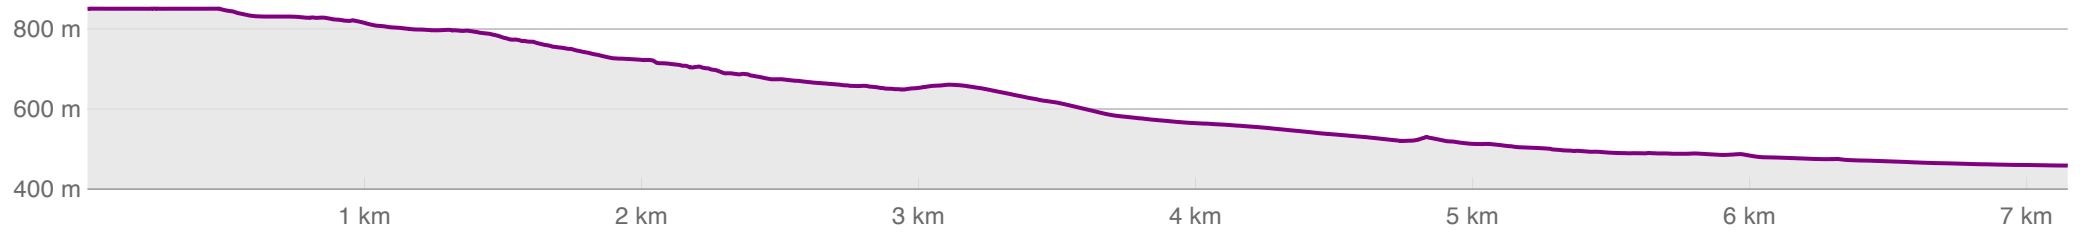

Löntsch | 27.2.2026 | Tour

→ 7.1 km ↗ 43 m ↘ 435 m ⌚ 01h 46 min 🏃 851 m 📉 458 m