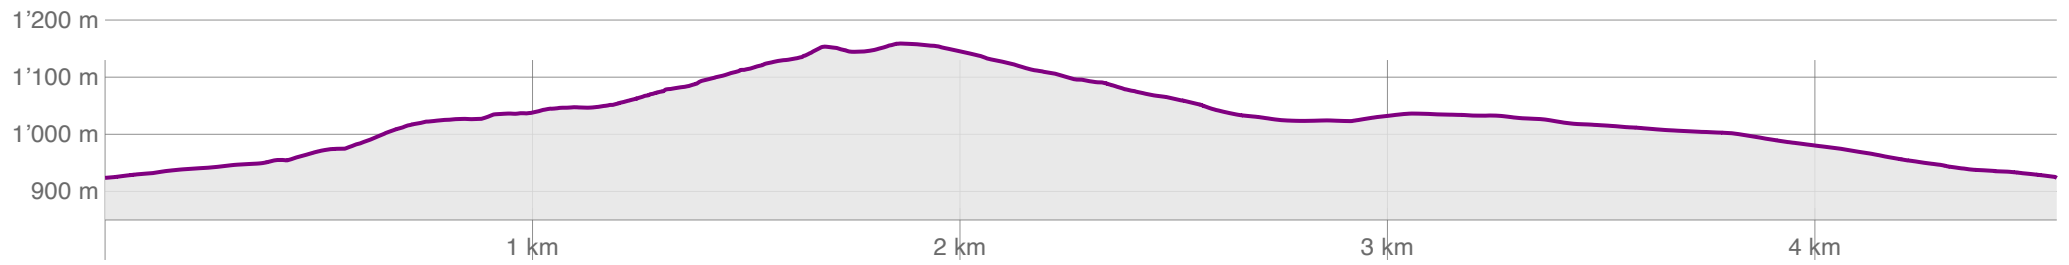

Panoramwandern Chellenchöpfli | 21.4.2026 | Tour

→ 4.6 km ↗ 263 m ↘ 262 m ⌚ 01 h 31 min 🏔️ 1'159 m 📉 924 m