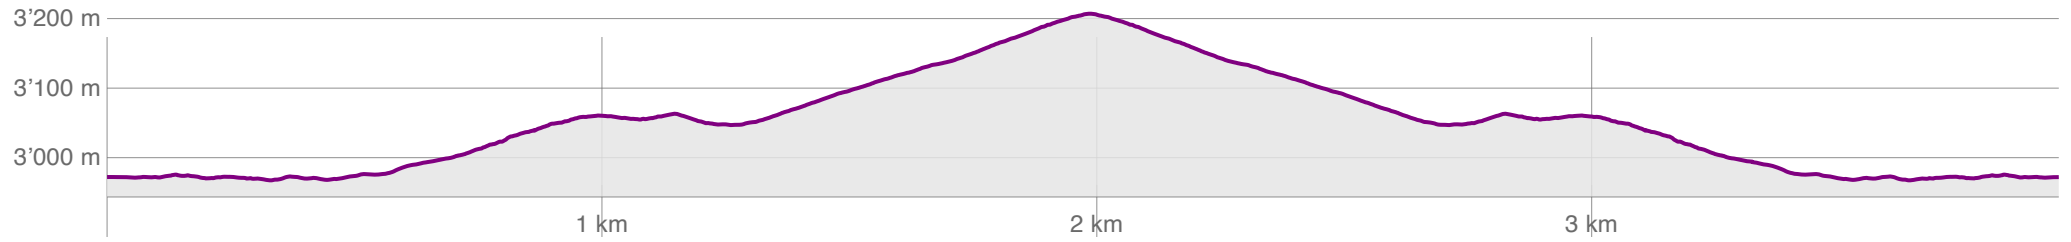

Geodaten © swisstopo  
 200 m  
 Massstab 1:10'000

**Panorama Diavolezza** | 24.2.2026 | Tour

→ 3.9 km   ↗ 329 m   ↘ 329 m   ⌚ 01 h 37 min   ⚓ 3'207 m   ⚓ 2'967 m