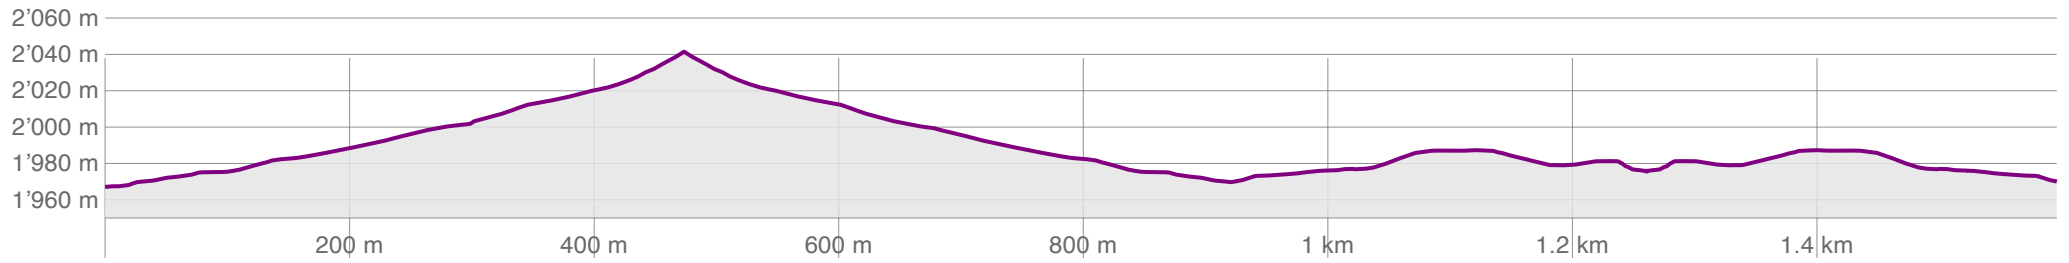

Geodaten © swisstopo
 200 m
 Massstab 1:10'000

Partner
SchweizMobil:

 Schweizerische Eidgenossenschaft
 Confédération suisse
 Confederazione Svizzera
 Confederaziun svizra

 **swiZERLAND**

Panoramawandern Rochers de Naye | 24.2.2026 | Tour

→ 1.6 km ↗ 109 m ↘ 106 m ⌚ 00 h 35 min 📍 2'042 m 📍 1'967 m