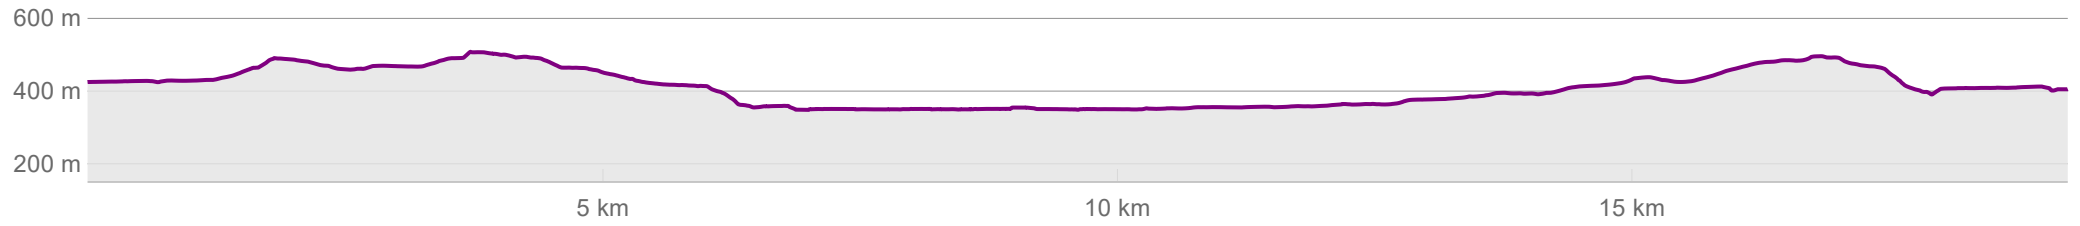

Rafz - Andelfingen | 11.5.2026 | Tour

→ 19.2 km ↗ 354 m ↘ 367 m ⌚ 04 h 55 min 🏔️ 505 m 📉 346 m