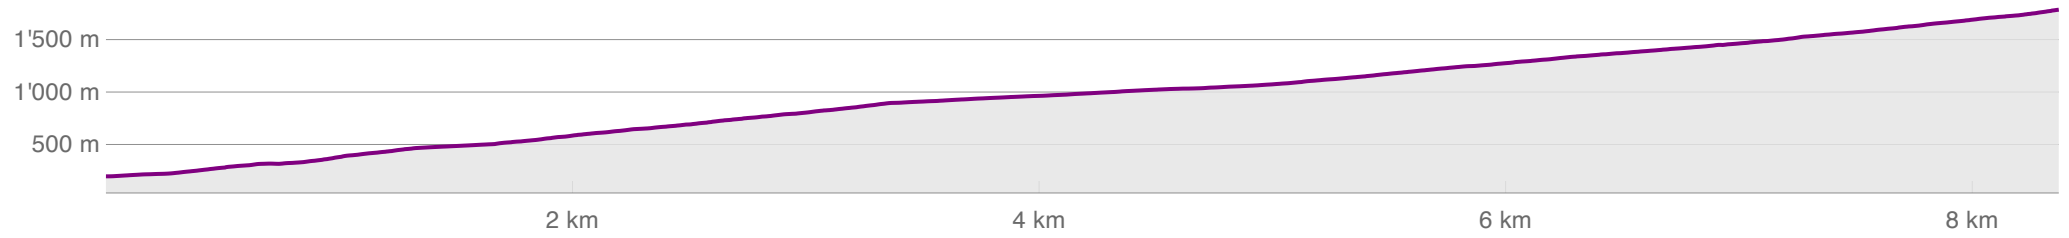

Geodaten © swisstopo  
 500 m  
 Massstab 1:20'000

Partner  
SchweizMobil:

 Schweizerische Eidgenossenschaft  
 Confédération suisse  
 Confederazione Svizzera  
 Confederaziun svizra

 **swi<sup>z</sup>erland**

**Goldregenwald** | 3.6.2026 | Tour

→ 8.4 km   ↗ 1'592 m   ↘ 3 m   ⌚ 04 h 31 min   🏔️ 1'785 m   📉 196 m