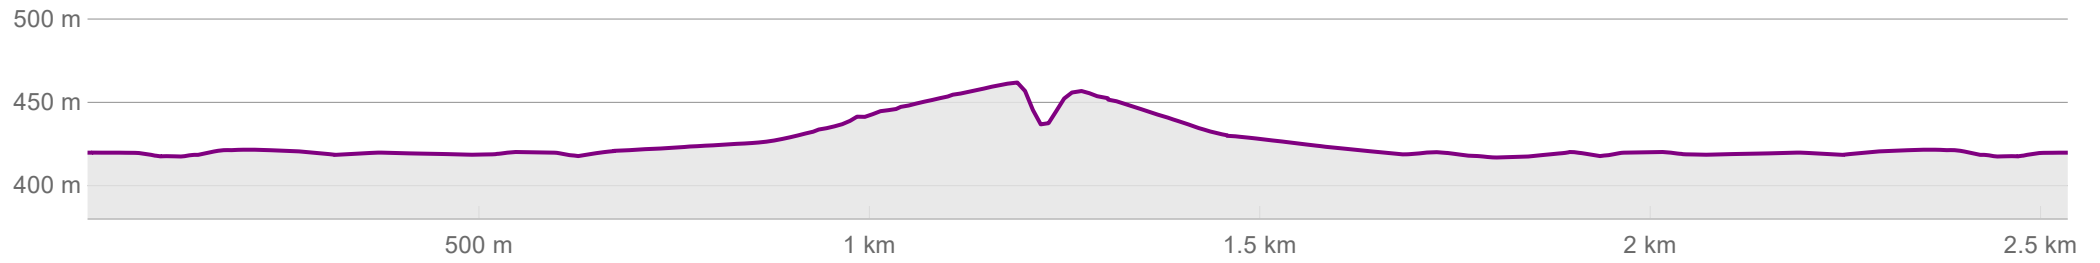

Geodaten © swisstopo  
 200 m  
 Massstab 1:10'000

**Hängebrücken Beugenbach-Brücke** | 21.5.2026 | Tour

→ 2.5 km   ↗ 83 m   ↘ 85 m   ⌚ 00 h 44 min   🏃 461 m   📉 416 m