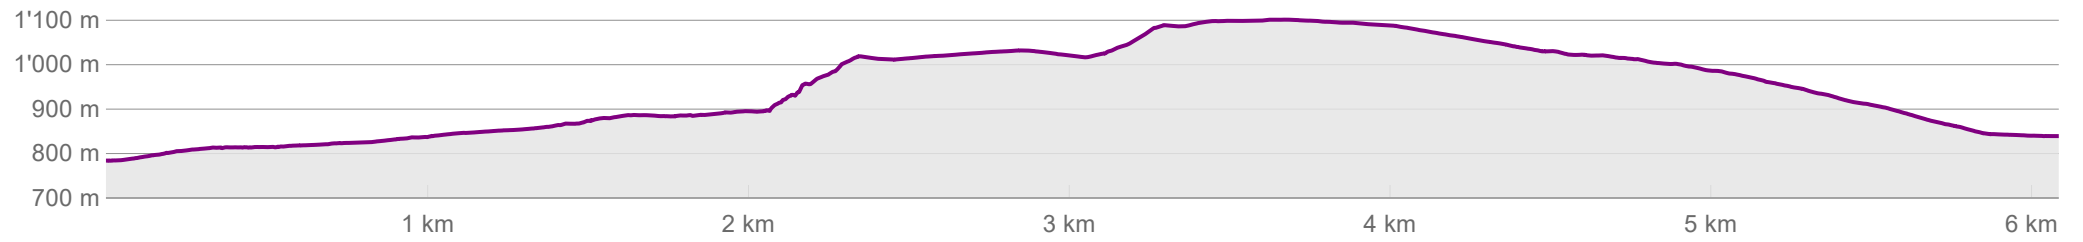

Geodaten © swisstopo
 500 m
 Massstab 1:20'000

Partner
SchweizMobil:

Hängebrücken Leiternweide | 26.3.2026 | Tour

→ 6.1 km ↗ 378 m ↘ 323 m ⌚ 02 h 09 min 🏔️ 1'099 m 📉 782 m