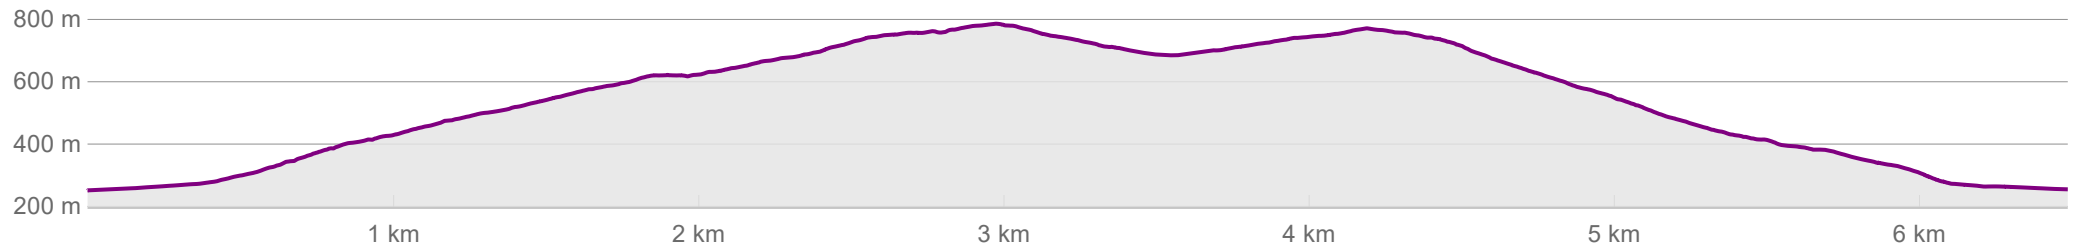

Geodaten © swisstopo  
 200 m  
 Massstab 1:10'000

Partner  
SchweizMobil:

 Schweizerische Eidgenossenschaft  
 Confédération suisse  
 Confederazione Svizzera  
 Confederaziun svizra

 **swiZERLAND**

**Hängebrücke Ponte Tibetano** | 21.5.2026 | Tour

→ 6.5 km

↗ 637 m

↘ 634 m

🕒 02 h 60 min

🏔️ 783 m

📉 248 m