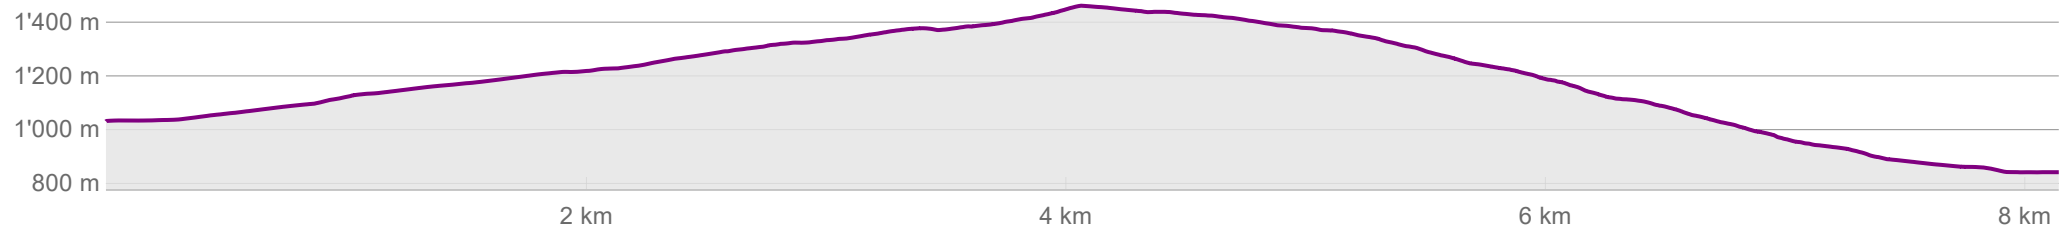

**Risipass** | 24.3.2026 | Tour

→ 8.1 km   ↗ 442 m   ↘ 631 m   ⌚ 02 h 43 min   📏 1'458 m   📉 838 m