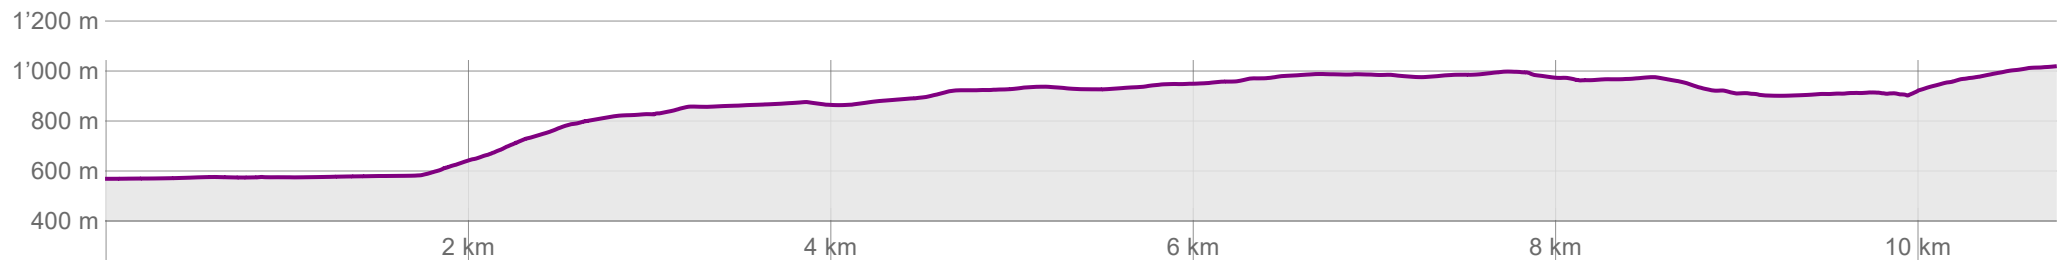

Geodaten © swisstopo
 1000 m
 Masstab 1:50'000

Partner
SchweizMobil:

 Schweizerische Eidgenossenschaft
 Confédération suisse
 Confederazione Svizzera
 Confederaziun svizra

swi^zerland

Wolhusen Menzberg | 26.3.2026 | Tour

→ 10.8 km ↗ 626 m ↘ 176 m ⌚ 03 h 24 min 🏃 1'015 m 📉 565 m