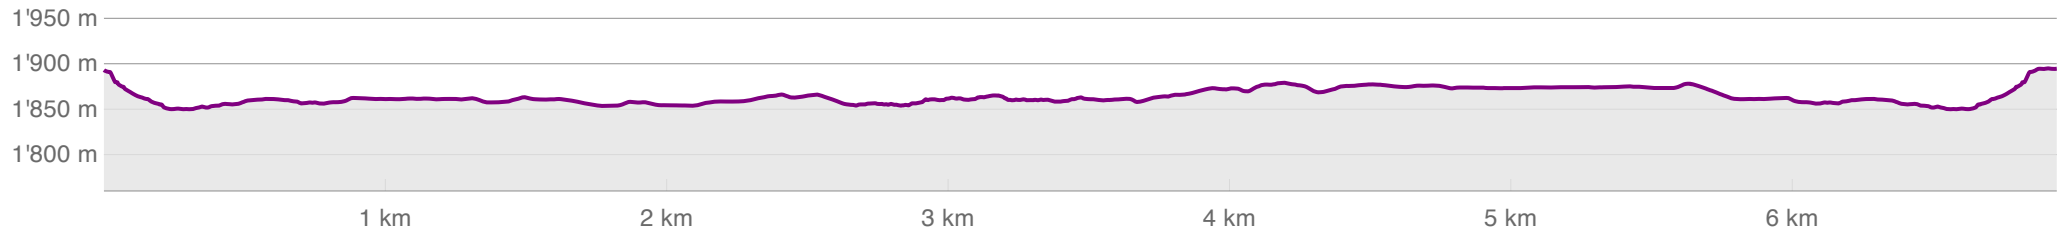

Geodaten © swisstopo
 500 m
 Massstab 1:20'000

Tour Glattalpsee | 2.7.2026 | Tour

→ 6.9 km ↗ 185 m ↘ 184 m ⌚ 01h 52 min 🏔️ 1'895 m 📉 1'850 m